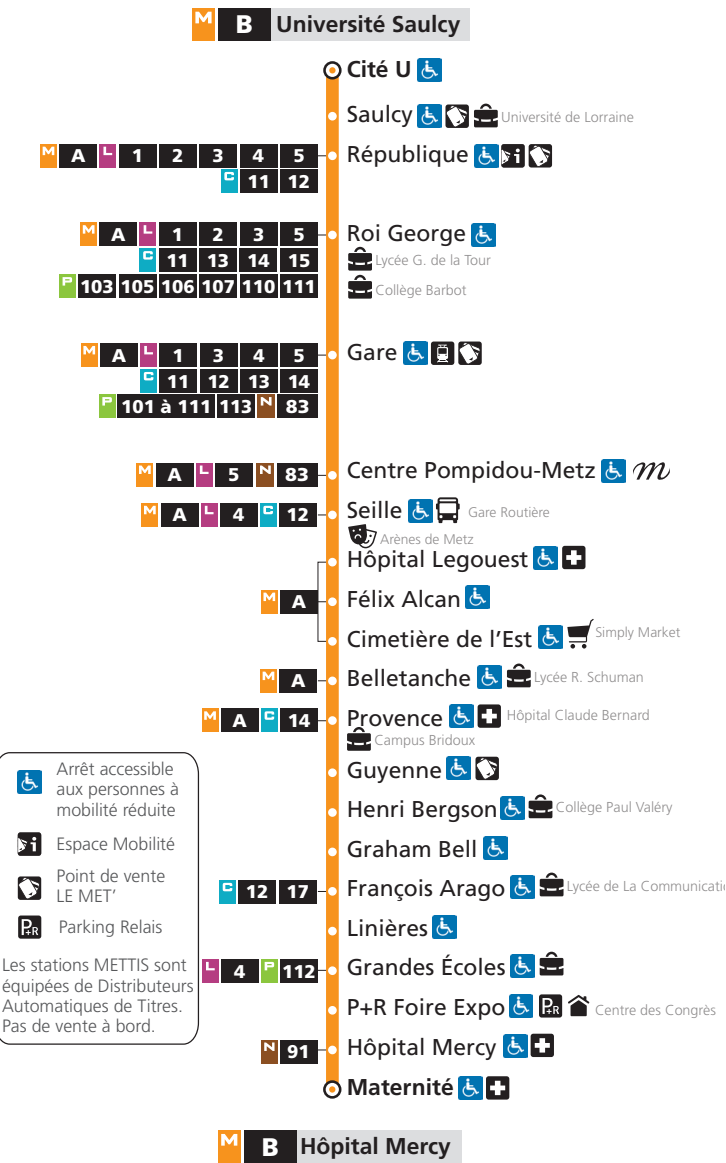

Téléchargez votre fiche horaire à l'arrêt sur [leMET.fr](http://leMET.fr)

	Maternité	Grandes Écoles	Provence	Hôpital Legouest	Gare	République	Cité U
5h28	5h34	5h42	5h48	5h52	5h56	6h00	
5h59	6h05	6h13	6h19	6h23	6h27	6h31	
6h14	6h20	6h28	6h34	6h38	6h42	6h46	
6h27	6h33	6h41	6h47	6h51	6h55	6h59	
6h37	6h43	6h51	6h57	7h01	7h05	7h10	
6h47	6h53	7h01	7h07	7h11	7h15	7h20	
6h57	7h03	7h11	7h17	7h21	7h25	7h30	
7h06	7h12	7h20	7h26	7h30	7h35	7h41	
7h16	7h22	7h30	7h36	7h41	7h46	7h52	
7h25	7h31	7h39	7h45	7h50	7h55	8h00	